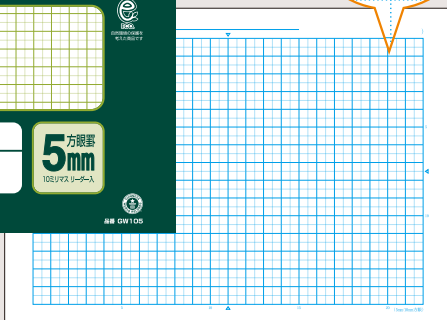

STEP 4 答え合わせをしたかどうか
チェック

STEP 5 勉強後に、
感想や反省を
記入して見直し

感想や反省:
保護者コメント:

答え合わせ

家庭学習ノート <セミB5判 179×252mm 30枚>

※表紙/プレスコート加工

品番	品名	JAN 4970051	罫内容	希望小売価格	包装冊数
GH105	家庭学習ノート 5mm方眼罫	028802	5mm方眼罫 10mmマス 十字リーダー入	180円 + 消費税	10冊 / 120冊
GH105B	家庭学習ノート 5mm方眼罫	035848	5mm方眼罫 10mmマス 十字リーダー入	180円 + 消費税	10冊 / 120冊
GHY20	家庭学習ノート 20行横罫	028826	20行横罫 10mm縦ガイド罫	180円 + 消費税	10冊 / 120冊

板書に 最適な横向きの 方眼ノートです

GW105

[実寸]
5mm方眼罫
10mmマス
十字リーダー入

日本の各地域の気候

日本の気候の特色

①大阪の気温 ②東京の気温 ③那覇の気温

日本の各地域の気候

日本の気候の特色

①大阪の気温 ②東京の気温 ③那覇の気温

開くと50cmの横長サイズ。両面開きで全科目対応。
黒板そのままに書き写せます!

5mm方眼横開きノート <252×179mm 30枚>

※表紙/プレスコート加工

品番	品名	JAN 4970051	罫内容	希望小売価格	包装冊数
GW105	5mm方眼横開きノート	029939	5mm方眼罫 10mmマス 十字リーダー入	180円 + 消費税	10冊 / 120冊