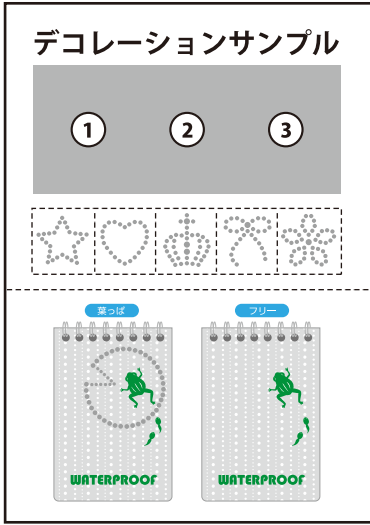

デコレーションサンプル

カエル

1 ダウンロードしたデコレーションサンプルを点線で切り取ります。

切る

2 **葉っぱ**
透明の表紙を開いてイラストの上にセットします。(図左側)
下に見えるグレーの線に沿って表紙にラインストーンを貼っていくと簡単にデコレーションできます。

(市販品)

貼る

★透明表紙の角を赤線のガイドに合わせます。

フリー + **フリーモチーフ**
フリーモチーフの模様を切り取って、シートの好きな場所に貼ります。その上に先ほどと同じ要領で透明表紙をセットし、デコレーションします。

3 最後に下に敷いてあるサンプルシートを取り除いて出来上がり!!

完成見本

カエルが葉っぱで一休み!

フリーモチーフ

- 大 3mm
- 小 2mm

葉っぱ

★透明表紙の角を赤線のガイドに合わせてからデコレーションを作成してください。