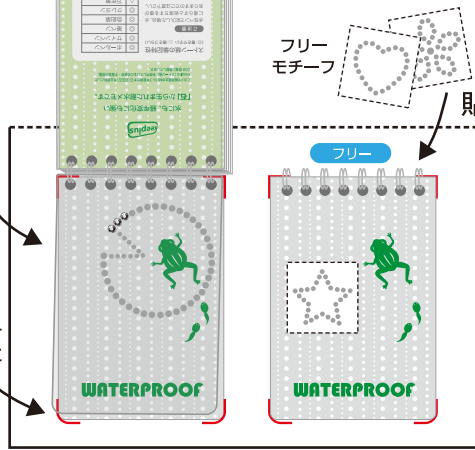

デコレーションサンプル

カエル

1 ダウンロードしたデコレーションサンプルを点線で切り取ります。

切る

2 **葉っぱ**
透明の表紙を開いてイラストの上にセットします。(図左側)
下に見えるグレーの線に沿って表紙にラインストーンを貼っていくと簡単にデコレーションできます。

(市販品)

貼る

★透明表紙の角を赤線のガイドに合わせます。

フリー + **フリーモチーフ**
フリーモチーフの模様を切り取って、シートの好きな場所に貼ります。その上に先ほどと同じ要領で透明表紙をセットし、デコレーションします。

3 最後に下に敷いてあるサンプルシートを取り除いて出来上がり!!

完成見本

カエルが葉っぱで一休み!

フリーモチーフ

- 大 3mm
- 小 2mm

葉っぱ

★透明表紙の角を赤線のガイドに合わせてからデコレーションを作成してください。